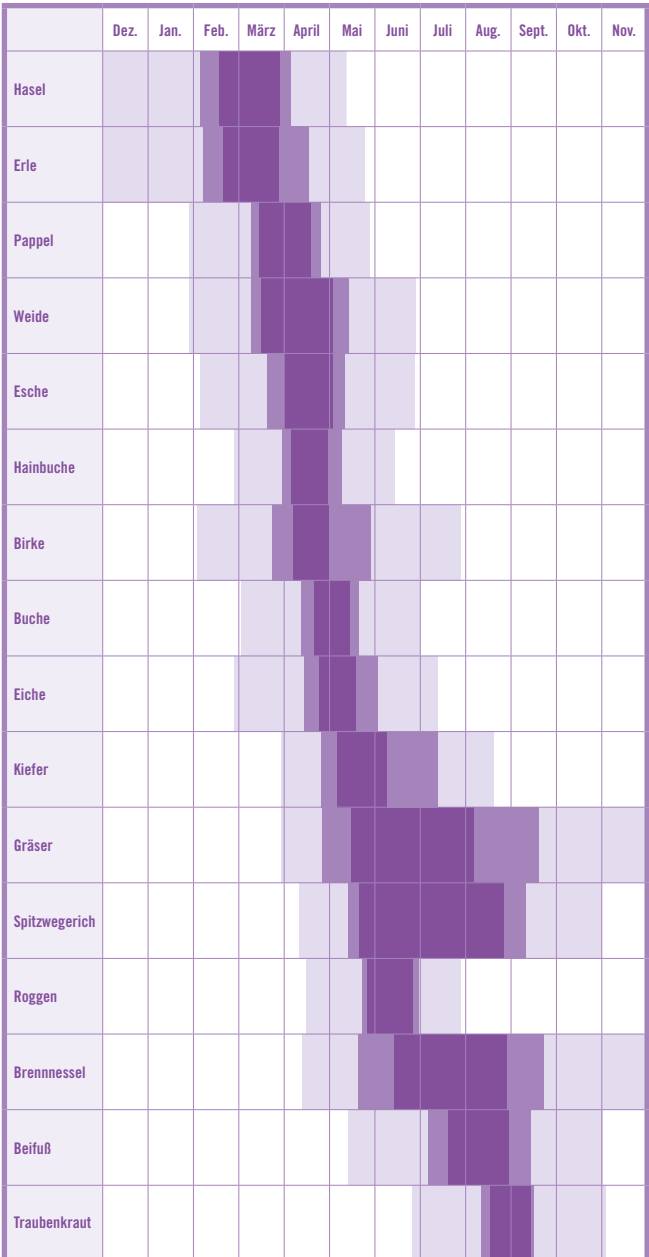

# Allergisches Asthma

## Flugzeiten allergologisch wichtiger Pollen

Quelle: Stiftung Deutscher Polleninformationsdienst, Bad Lippspringe. Stand: 25.04.08. Pollenflugdaten: Der aktuelle Pollenflugkalender berücksichtigt auch klimatische Veränderungen.